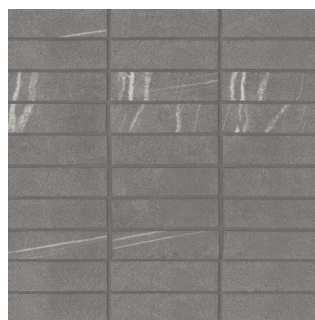

12"x24" Field Tile - Matte

Bone - BON
100000694

Argent - ARG
100000693

Noir - NOI
100000695

24"x48" Field Tile - Matte

Bone - BON
100000178

Argent - ARG
100000175

Noir - NOI
100000179

24"x48" Parallelo Deco Tile - Matte

Bone - BON
100000181

Argent - ARG
100000180

Noir - NOI
100000182

1"x4" Straight Set Mosaic - Matte (12"x12" Sheet)

Bone - BON
100000190

Argent - ARG
100000189

Noir - NOI
100000191

Nomade

Glazed Color Body Porcelain

Photo Features 24"x48" Field Tile - Matte and 24"x48" Parallelo Deco Tile - Matte in Noir.

SIZING & PACKAGING

Type	Shape	Argent Code	Bone Code	Noir Code	Size	Description	Pcs / Ctn	Sf / Ctn
Field		100000693	100000694	100000695	12"x24"	Rectified Field Tile - Matte	7	13.24
		100000175	100000178	100000179	24"x48"	Rectified Field Tile - Matte	2	15.28
		100000180	100000181	100000182	24"x48"	Rectified Parallelo Deco Tile - Matte	2	15.28
Trim		100000185	100000187	100000188	3"x24"	Bullnose - Matte	10	-
Mosaic		∅ 100000189	100000190	100000191	12"x12" Sheet	1"x4" Mosaic - Matte	5	-