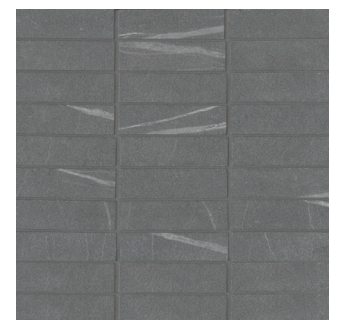

12"x24" Field Tile - Matte

Bone - BON
100000694

Argent - ARG
100000693

Noir - NOI
100000695

24"x48" Field Tile - Matte

Bone - BON
100000178

Argent - ARG
100000175

Noir - NOI
100000179

24"x48" Parallelo Deco Tile - Matte

Bone - BON
100000181

Argent - ARG
100000180

Noir - NOI
100000182

1"x4" Straight Set Mosaic - Matte (12"x12" Sheet)

Bone - BON
100000190

Argent - ARG
100000189

Noir - NOI
100000191

Nomade

Glazed Color Body Porcelain

Photo Features 24"x48" Field Tile - Matte and 24"x48" Parallelo Deco Tile - Matte in Noir.

SIZING & PACKAGING

Type	Shape	Argent Code	Bone Code	Noir Code	Size	Description	Pcs / Ctn	Sf / Ctn
Field		100000693	100000694	100000695	12"x24"	Rectified Field Tile - Matte	7	13.24
		100000175	100000178	100000179	24"x48"	Rectified Field Tile - Matte	2	15.28
		100000180	100000181	100000182	24"x48"	Rectified Parallelo Deco Tile - Matte	2	15.28
Trim		100000185	100000187	100000188	3"x24"	Bullnose - Matte	10	-
Mosaic		∅ 100000189	100000190	100000191	12"x12" Sheet	1"x4" Mosaic - Matte	5	-