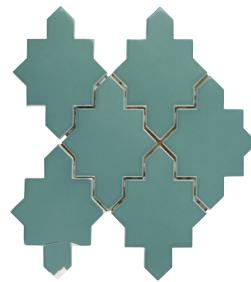

White Sands
1KIVWSAFAN
7-5/8" x 8-3/8"
Gloss

Dawn
1KIVDAWFAN
7-5/8" x 8-3/8"
Gloss

Canyon
1KIVCANFAN
7-5/8" x 8-3/8"
Gloss

Mesa
1KIVMESFAN
7-5/8" x 8-3/8"
Gloss

Oasis
1KIVOASFAN
7-5/8" x 8-3/8"
Gloss

Shown | Fan Mosaic in Mesa & Oasis

Kiva

White Sands
1KIVWSATRI
4" x 4"
Gloss

Lunar Grey
1KIVLGRTRI
4" x 4"
Gloss

Canyon
1KIVCANTRI
4" x 4"
Gloss

Dawn
1KIVDAWTRI
4" x 4"
Gloss

Mesa
1KIVMESTRI
4" x 4"
Gloss

Oasis
1KIVOASTRI
4" x 4"
Gloss

Shown | 4" Triangle in Dawn & White Sands

Kiva

White Sands
1KIVWSATAO
9" x 9-3/8"
Gloss

Dawn
1KIVDAWTAO
9" x 9-3/8"
Gloss

Canyon
1KIVCANTA
9" x 9-3/8"
Gloss

Mesa
1KIVMESTA
9" x 9-3/8"
Gloss

Oasis
1KIVOASTA
9" x 9-3/8"
Gloss

Shown | Taos Mosaic
in Mesa

Kiva

White Sands
1KIVWSATWI
8-1/8" x 10-3/4"

Kiva

PEAK LINER

White Sands
1KIVWSAPL
1/2" x 8-1/2"

Lunar Grey
1KIVLGRPL
1/2" x 8-1/2"

Dawn
1KIVDAWPL
1/2" x 8-1/2"

Canyon
1KIVCANPL
1/2" x 8-1/2"