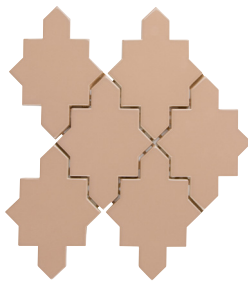

White Sands
1KIVWSAFAN
7-5/8" x 8-3/8"
Gloss

Dawn
1KIVDAWFAN
7-5/8" x 8-3/8"
Gloss

Canyon
1KIVCANFAN
7-5/8" x 8-3/8"
Gloss

Mesa
1KIVMESFAN
7-5/8" x 8-3/8"
Gloss

Oasis
1KIVOASFAN
7-5/8" x 8-3/8"
Gloss

Shown | Fan Mosaic in Mesa & Oasis

Kiva

White Sands
1KIVWSATRI
4" x 4"
Gloss

Lunar Grey
1KIVLGRTRI
4" x 4"
Gloss

Canyon
1KIVCANTRI
4" x 4"
Gloss

Dawn
1KIVDAWTRI
4" x 4"
Gloss

Mesa
1KIVMESTRI
4" x 4"
Gloss

Oasis
1KIVOASTRI
4" x 4"
Gloss

Shown | 4" Triangle in Dawn & White Sands

Kiva

White Sands
1KIVWSATAO
9" x 9-3/8"
Gloss

Dawn
1KIVDAWTAO
9" x 9-3/8"
Gloss

Canyon
1KIVCANTA
9" x 9-3/8"
Gloss

Mesa
1KIVMESTA
9" x 9-3/8"
Gloss

Oasis
1KIVOASTA
9" x 9-3/8"
Gloss

Shown | Taos Mosaic
in Mesa

Kiva

White Sands
1KIVWSATWI
8-1/8" x 10-3/4"

Kiva

PEAK LINER

White Sands
1KIVWSAPL
1/2" x 8-1/2"

Lunar Grey
1KIVLGRPL
1/2" x 8-1/2"

Dawn
1KIVDAWPL
1/2" x 8-1/2"

Canyon
1KIVCANPL
1/2" x 8-1/2"