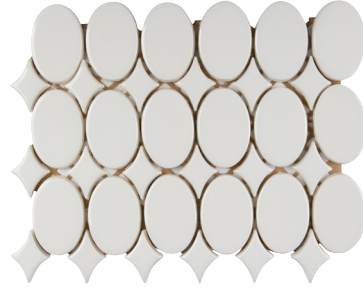

White Sands
1KIVWSAFAN
7-5/8" x 8-3/8"
Gloss

Dawn
1KIVDAWFAN
7-5/8" x 8-3/8"
Gloss

Canyon
1KIVCANFAN
7-5/8" x 8-3/8"
Gloss

Mesa
1KIVMESFAN
7-5/8" x 8-3/8"
Gloss

Oasis
1KIVOASFAN
7-5/8" x 8-3/8"
Gloss

Shown | Fan Mosaic in Mesa & Oasis

Kiva

White Sands
1KIVWSATRI
4" x 4"
Gloss

Lunar Grey
1KIVLGRTRI
4" x 4"
Gloss

Canyon
1KIVCANTRI
4" x 4"
Gloss

Dawn
1KIVDAWTRI
4" x 4"
Gloss

Mesa
1KIVMESTRI
4" x 4"
Gloss

Oasis
1KIVOASTRI
4" x 4"
Gloss

Shown | 4" Triangle in Dawn & White Sands

Kiva

White Sands
1KIVWSATAO
9" x 9-3/8"
Gloss

Dawn
1KIVDAWTAO
9" x 9-3/8"
Gloss

Canyon
1KIVCANTA
9" x 9-3/8"
Gloss

Mesa
1KIVMESTA
9" x 9-3/8"
Gloss

Oasis
1KIVOASTA
9" x 9-3/8"
Gloss

Shown | Taos Mosaic
in Mesa

Kiva

White Sands
1KIVWSATWI
8-1/8" x 10-3/4"

Kiva

PEAK LINER

White Sands
1KIVWSAPL
1/2" x 8-1/2"

Lunar Grey
1KIVLGRPL
1/2" x 8-1/2"

Dawn
1KIVDAWPL
1/2" x 8-1/2"

Canyon
1KIVCANPL
1/2" x 8-1/2"