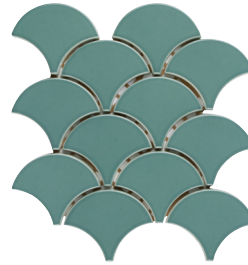

Kiva

White Sands
1KIVWSABRI
2" x 6"
Gloss

Lunar Grey
1KIVLGRBRI
2" x 6"
Gloss

Dawn
1KIVDAWBRI
2" x 6"
Gloss

Canyon
1KIVCANBRI
2" x 6"
Gloss

Mesa
1KIVMESBRI
2" x 6"
Gloss

Oasis
1KIVOASBRI
2" x 6"
Gloss

Shown | Brick 2" x 6" in Canyon, Mesa, Oasis, Lunar Grey

Kiva

White Sands
1KIVWSADIA
4" x 8"
Gloss

Lunar Grey
1KIVLGRDIA
4" x 8"
Gloss

Dawn
1KIVDAWDIA
4" x 8"
Gloss

Canyon
1KIVCANDIA
4" x 8"
Gloss

Mesa
1KIVMESDIA
4" x 8"
Gloss

Oasis
1KIVOASDIA
4" x 8"
Gloss

Kiva

White Sands
1KIVWSAFAN
7-5/8" x 8-3/8"
Gloss

Dawn
1KIVDAWFAN
7-5/8" x 8-3/8"
Gloss

Canyon
1KIVCANFAN
7-5/8" x 8-3/8"
Gloss

Mesa
1KIVMESFAN
7-5/8" x 8-3/8"
Gloss

Oasis
1KIVOASFAN
7-5/8" x 8-3/8"
Gloss

Shown | Fan Mosaic in Mesa & Oasis

Kiva

White Sands
1KIVWSAPIC
6" x 2-1/2"
Gloss

Lunar Grey
1KIVLGRPIC
6" x 2-1/2"
Gloss

Dawn
1KIVDAWPIC
6" x 2-1/2"
Gloss

Canyon
1KIVCANPIC
6" x 2-1/2"
Gloss

Mesa
1KIVMESPIC
6" x 2-1/2"
Gloss

Oasis
1KIVOASPIC
6" x 2-1/2"
Gloss