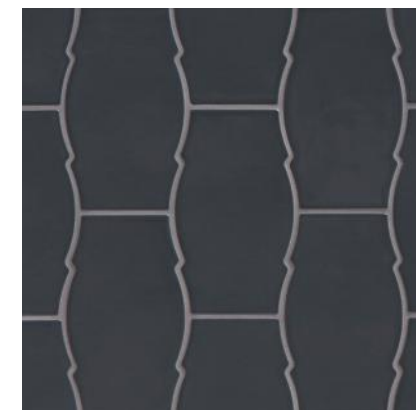

CAPE COD PETIT RAIL
1RAMCCOPRM
GLOSS FINISH

DEEP SEA PETIT RAIL
1RAMDSEPRM
GLOSS FINISH

FROST OVOLO
1RAMFROOVO36
CRACKLE FINISH

GAZEBO OVOLO
1RAMGAZOVO36
GLOSS FINISH

SNOW OVOLO
1RAMSNOOVO36
MATTE FINISH

OXFORD OVOLO
1RAMOXFOVO36
GLOSS FINISH

CAPE COD OVOLO
1RAMCCOOVO36
GLOSS FINISH

DEEP SEA OVOLO
1RAMDSEOVO36
GLOSS FINISH

WALKER ZANGER™

CALIFORNIA | GEORGIA | NEVADA | NEW YORK | NORTH CAROLINA | TEXAS

WALKERZANGER.COM